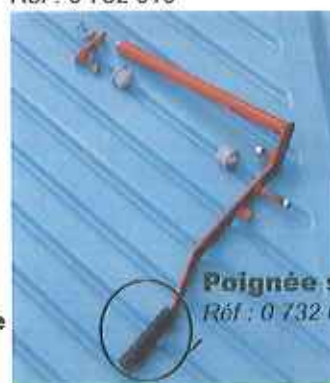

## PIECES DÉTACHÉES

**Poussoir**

Réf : 0 732 006

**Levier de poussoir complet**

Réf : 0 732 007

**Bielle**

Réf : 0 732 008

**Poignée seule**

Réf : 0 732 009

**Levier de pince, complet**

Réf : 0 732 010

**Poignée seule**

Réf : 0 732 011

**Embout de vérin**

Réf : 0 732 001

**Crémaillère pince - 70 mm**

Réf : 0 732 003

**Vérin 350**

à l'unité

Réf : 0 732 004

**Crémaillère poussoir - 47 mm**

Réf : 0 732 002

**Tige de commande**

Réf : 0 732 014