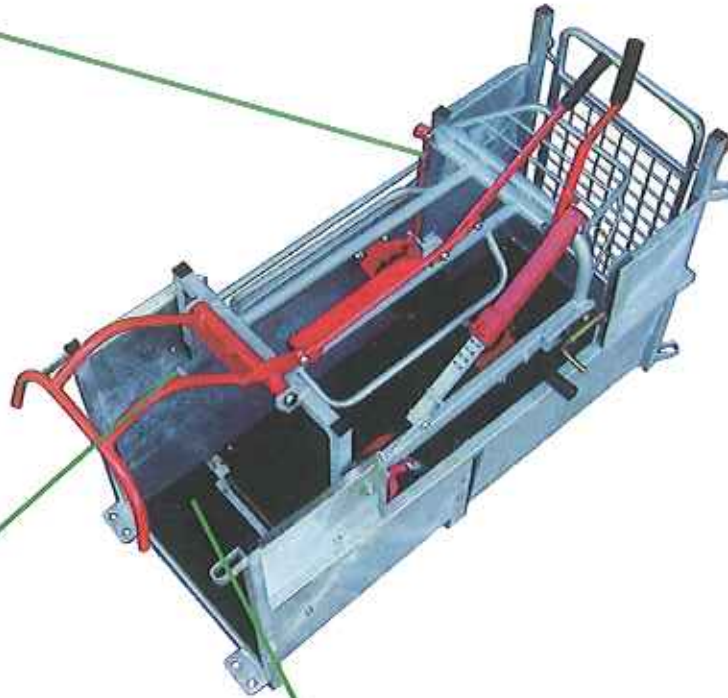

**Verrou à ressort et sa gâche**

Réf : 0 732 013

**Pinces gauche et droite (la paire)**

Réf : 0 732 018

**Pincés gauche et droite (la paire)**

Réf : 0 732 018

**Tendeur de pince  
(les deux)**

Réf : 0 732 019

**Ecrou de réglage  
d'alignement du berceau**

Réf : 0 732 020

**Butées d'arrêt du berceau  
(les deux)**

Réf : 0 732 021

**Alliance Pastorale**

Pour toute commande  
de pièces détachée, contactez  
votre centre d'élevage ou  
appelez le 05 49 83 30 40.